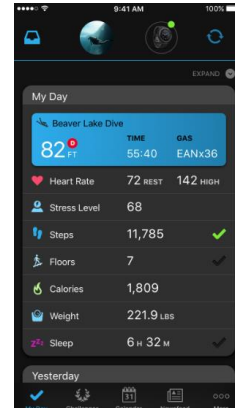

APLIKACJE

WIDGETY

POLA DANYCH

TARCZE ZEGARKA

APLIKACJA GARMIN CONNECT™ MOBILE:

Dołącz do globalnej społeczności użytkowników Garmin, którzy śledzą i udostępniają swoje aktywności

Zobacz pełen obraz swoich aktywności. Dzięki połączeniu urządzenia z aplikacją Garmin Connect Mobile możesz przeglądać i udostępniać aktywności zanim wrócisz do cywilizacji.

Podsumowanie

Głębokość/Tętno

Podsumowanie nurkowania

Szczegóły dnia

Mój Dzień

Aplikacja Face-It™:

Spersonalizuj tarczę swojego zegarka dzięki dowolnemu zdjęciu z urządzenia mobilnego.

Aplikacja Face It pozwala na spersonalizowanie tarczy zegarka za pomocą zdjęcia z urządzenia mobilnego. Pobierz bezpłatną aplikację, wybierz zdjęcie, dodaj wskazówki zegara i ustaw tarczę w swoim zegarku. Zdjęcie z ostatniego nurkowania na rafie? A może panorama z wycieczki górskiej? Dzięki aplikacji Face It twój zegarek nabierze osobistego charakteru.