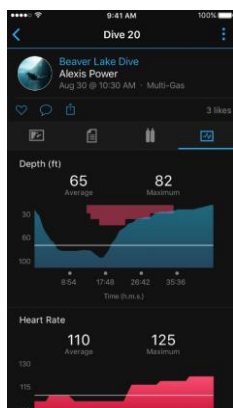

APLIKACJE

WIDGETY

POLA DANYCH

TARCZE ZEGARKA

APLIKACJA GARMIN CONNECT™ MOBILE:

Dołącz do globalnej społeczności użytkowników Garmin, którzy śledzą i udostępniają swoje aktywności

Zobacz pełen obraz swoich aktywności. Dzięki połączeniu urządzenia z aplikacją Garmin Connect Mobile możesz przeglądać i udostępniać aktywności zanim wrócisz do cywilizacji.

Podsumowanie

Głębokość/Tętno

Podsumowanie nurkowania

Szczegóły dnia

Mój Dzień

Aplikacja Face-It™:

Spersonalizuj tarczę swojego zegarka dzięki dowolnemu zdjęciu z urządzenia mobilnego.

Aplikacja Face It pozwala na spersonalizowanie tarczy zegarka za pomocą zdjęcia z urządzenia mobilnego. Pobierz bezpłatną aplikację, wybierz zdjęcie, dodaj wskazówki zegara i ustaw tarczę w swoim zegarku. Zdjęcie z ostatniego nurkowania na rafie? A może panorama z wycieczki górskiej? Dzięki aplikacji Face It twój zegarek nabierze osobistego charakteru.