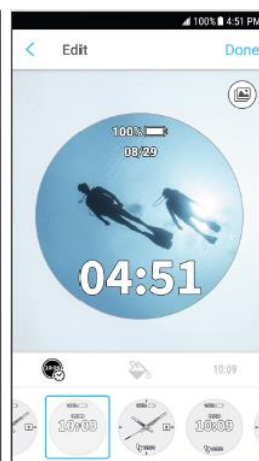

APLIKACJE

WIDGETY

POLA DANYCH

TARCZE ZEGARKA

APLIKACJA GARMIN CONNECT™ MOBILE:

Dołącz do globalnej społeczności użytkowników Garmin, którzy śledzą i udostępniają swoje aktywności

Zobacz pełen obraz swoich aktywności. Dzięki połączeniu urządzenia z aplikacją Garmin Connect Mobile możesz przeglądać i udostępniać aktywności zanim wrócisz do cywilizacji.

Podsumowanie

Głębokość/Tętno

Podsumowanie nurkowania

Szczegóły dnia

Mój Dzień

Aplikacja Face-It™:

Spersonalizuj tarczę swojego zegarka dzięki dowolnemu zdjęciu z urządzenia mobilnego.

Aplikacja Face It pozwala na spersonalizowanie tarczy zegarka za pomocą zdjęcia z urządzenia mobilnego. Pobierz bezpłatną aplikację, wybierz zdjęcie, dodaj wskazówki zegara i ustaw tarczę w swoim zegarku. Zdjęcie z ostatniego nurkowania na rafie? A może panorama z wycieczki górskiej? Dzięki aplikacji Face It twój zegarek nabierze osobistego charakteru.