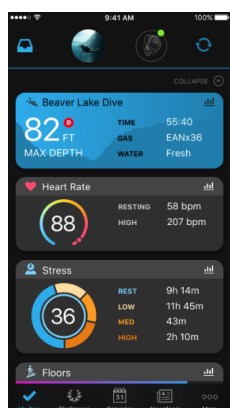

APLIKACJE

WIDGETY

POLA DANYCH

TARCZE ZEGARKA

APLIKACJA GARMIN CONNECT™ MOBILE:

Dołącz do globalnej społeczności użytkowników Garmin, którzy śledzą i udostępniają swoje aktywności

Zobacz pełen obraz swoich aktywności. Dzięki połączeniu urządzenia z aplikacją Garmin Connect Mobile możesz przeglądać i udostępniać aktywności zanim wrócisz do cywilizacji.

Podsumowanie

Głębokość/Tętno

Podsumowanie nurkowania

Szczegóły dnia

Mój Dzień

Aplikacja Face-It™:

Spersonalizuj tarczę swojego zegarka dzięki dowolnemu zdjęciu z urządzenia mobilnego.

Aplikacja Face It pozwala na spersonalizowanie tarczy zegarka za pomocą zdjęcia z urządzenia mobilnego. Pobierz bezpłatną aplikację, wybierz zdjęcie, dodaj wskazówki zegara i ustaw tarczę w swoim zegarku. Zdjęcie z ostatniego nurkowania na rafie? A może panorama z wycieczki górskiej? Dzięki aplikacji Face It twój zegarek nabierze osobistego charakteru.