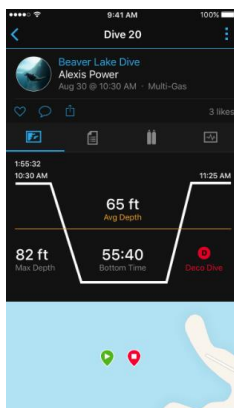

GŁÓWNY EKRAN NURKOWANIA

TARCZA ZEGARKA

PRZERWA BEZPIECZEŃSTWA

KOMPAS

OSTATNIE NURKOWANIE

POWIERZCHNIOWY GPS

NURKOWANIE TRI-MIX

MENU APLIKACJI

APLIKACJE

WIDGETY

POLA DANYCH

TARCZE ZEGARKA

APLIKACJA GARMIN CONNECT™ MOBILE:

Dołącz do globalnej społeczności użytkowników Garmin, którzy śledzą i udostępniają swoje aktywności

Zobacz pełen obraz swoich aktywności. Dzięki połączeniu urządzenia z aplikacją Garmin Connect Mobile możesz przeglądać i udostępniać aktywności zanim wrócisz do cywilizacji.

Podsumowanie

Głębokość/Tętno

Podsumowanie nurkowania

Szczegóły dnia

Mój Dzień

Aplikacja Face-It™:

Spersonalizuj tarczę swojego zegarka dzięki dowolnemu zdjęciu z urządzenia mobilnego.

Aplikacja Face It pozwala na spersonalizowanie tarczy zegarka za pomocą zdjęcia z urządzenia mobilnego. Pobierz bezpłatną aplikację, wybierz zdjęcie, dodaj wskazówki zegara i ustaw tarczę w swoim zegarku. Zdjęcie z ostatniego nurkowania na rafie? A może panorama z wycieczki górskiej? Dzięki aplikacji Face It twój zegarek nabierze osobistego charakteru.