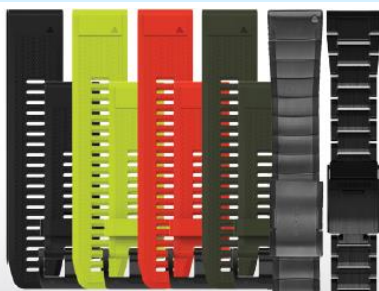

PASKI QUICKFIT® 26

Paski QuickFit 26 (26 mm) pozwalają w mgnieniu oka zmienić wygląd zegarka Descent Mk1. Dzięki łatwym do wymiany, bezpiecznym paskom dopasujesz styl do każdej okazji i aktywności.

Opis:	Part number:	UPC:	RRP:
Czarny silikonowy	010-12517-00	753759166984	€49.99
Niebieski silikonowy	010-12517-01	753759166991	€49.99
Żółty silikonowy	010-12517-02	753759167004	€49.99
Czerwony silikonowy	010-12517-03	753759167011	€49.99
Błękitny silikonowy	010-12517-04	753759167028	€79.99
Brązowy skórzany	010-12517-05	753759167035	€199.99
Staloszary stal nierdzewna	010-12580-00	753759186869	€229.99
Szary tytanowy DLC NOWOŚĆ			